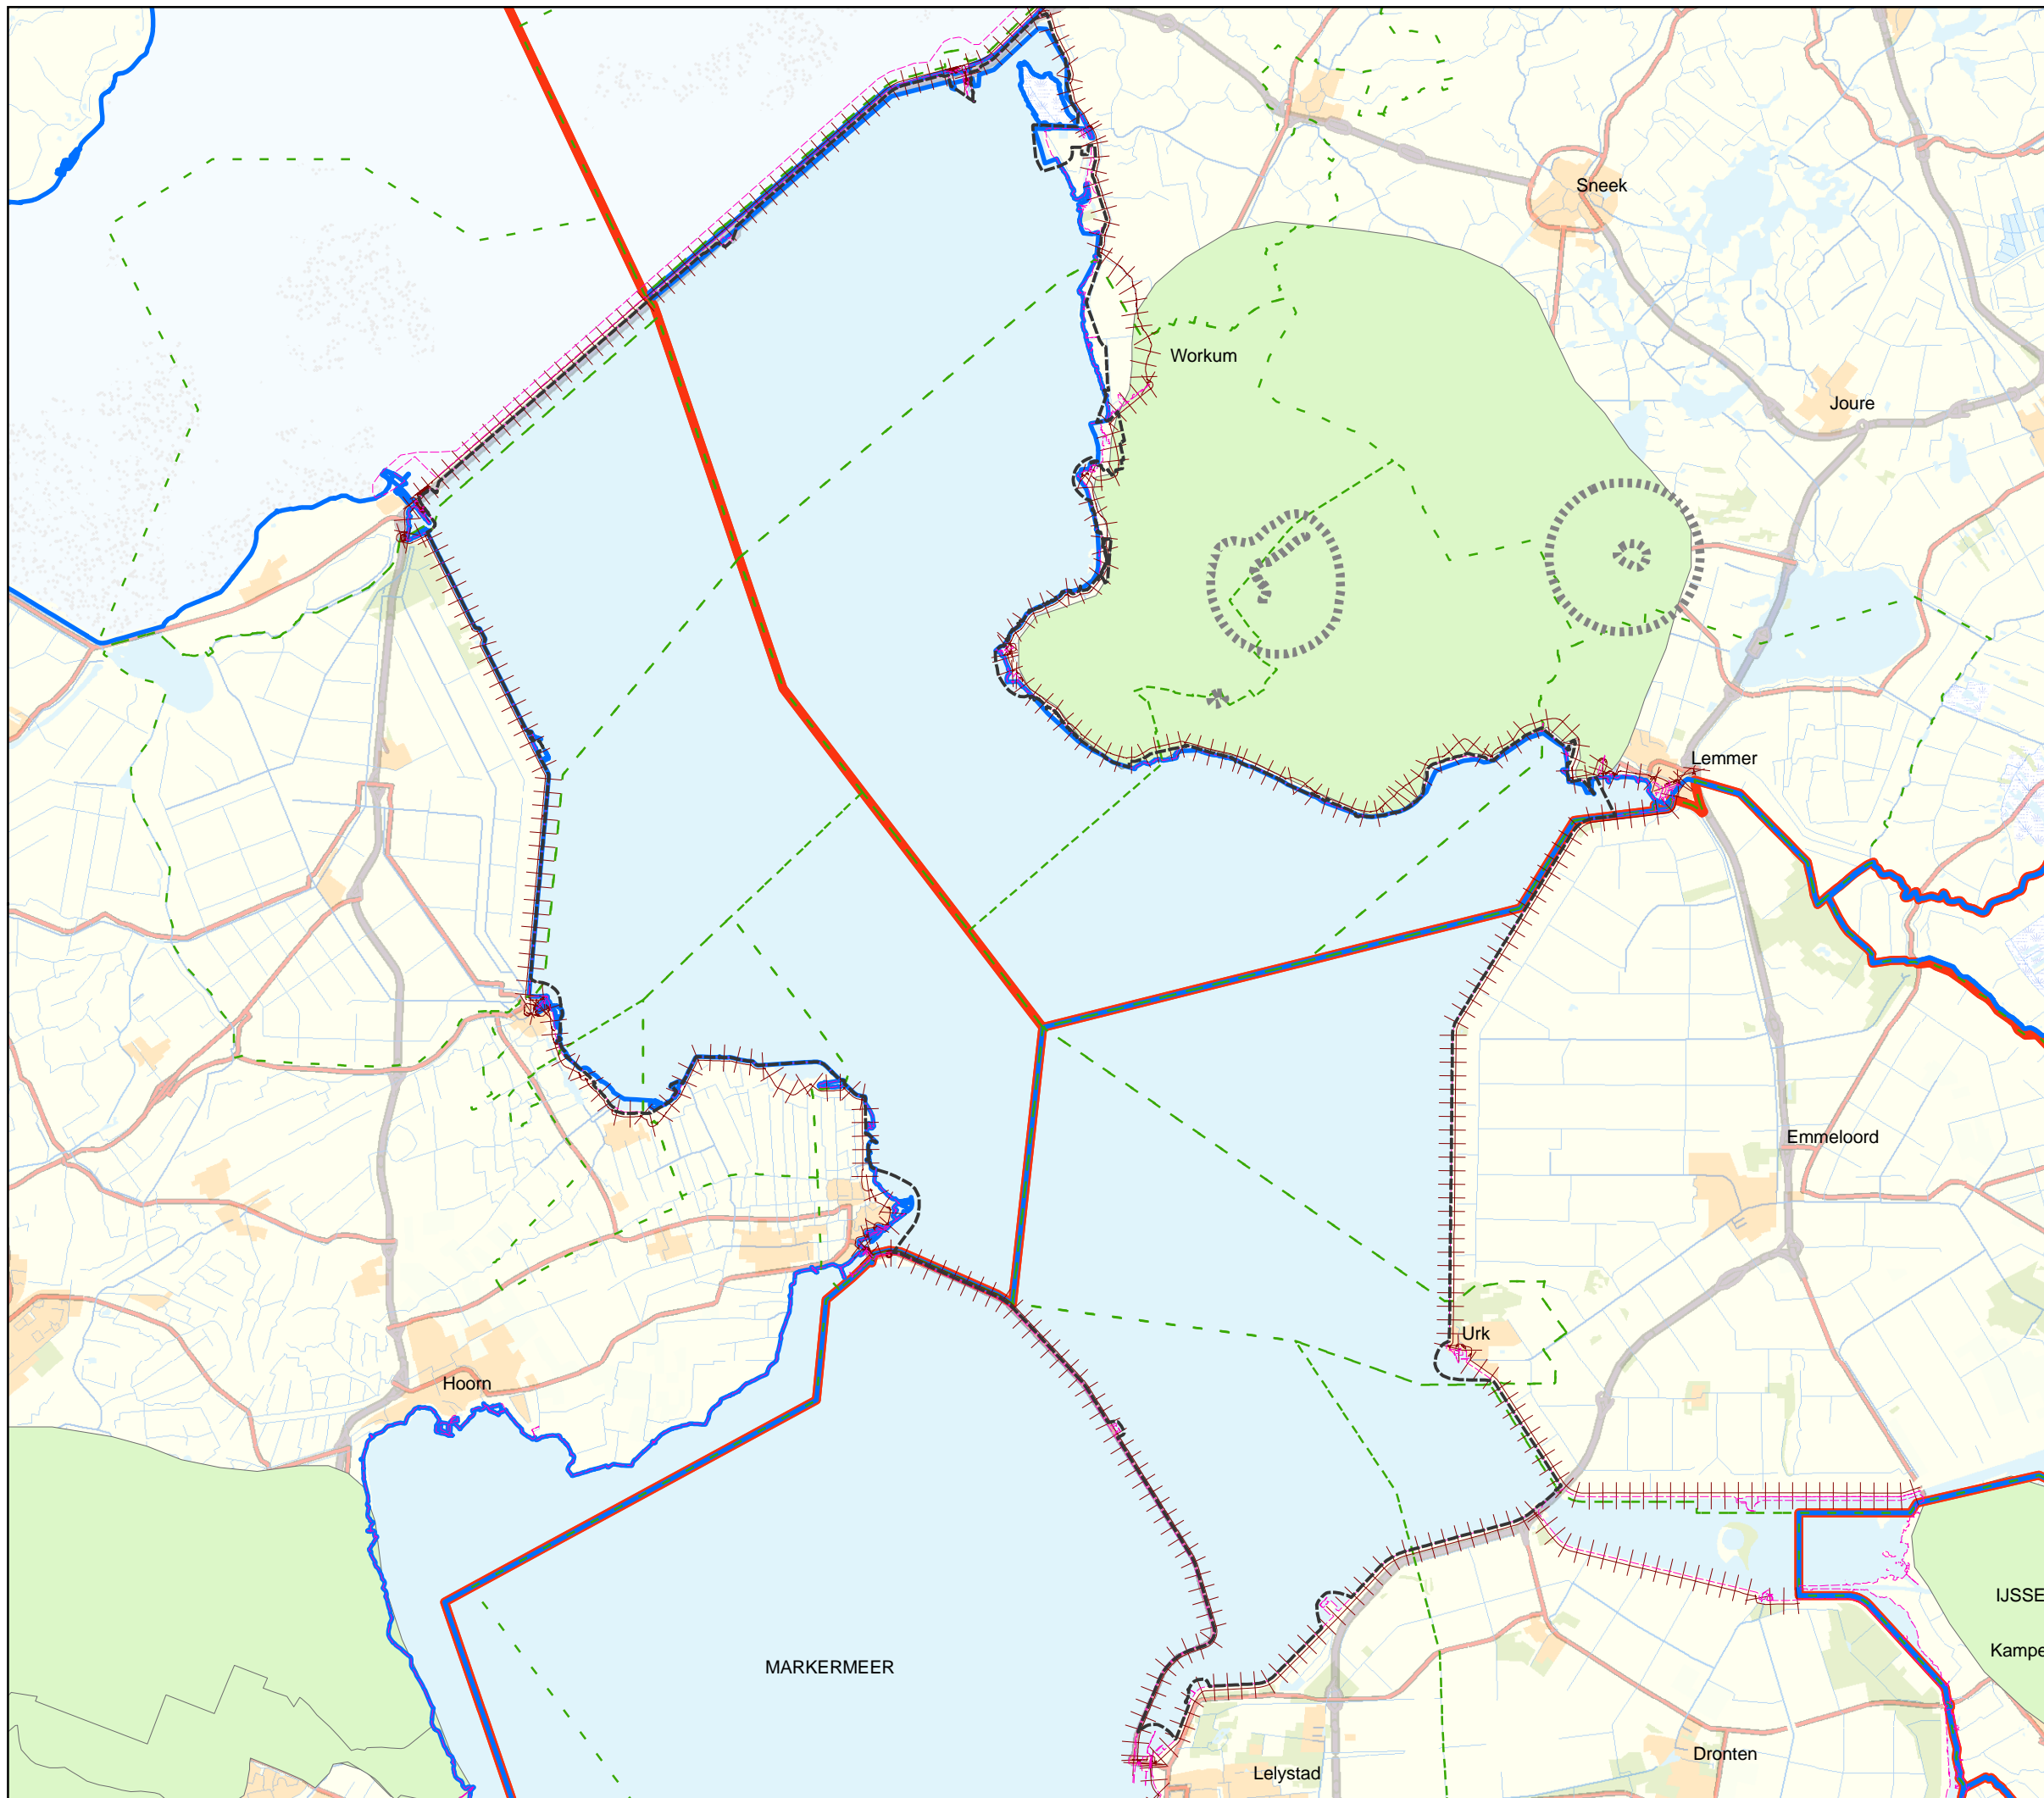

IJsselmeer

ALG-1: Grenzen

Legenda

- N2000-grens IJsselmeer
- Provinciegrens
- Gemeentegrens
- RWS Waterdistrict IJsselmeergebied
- rws dijkringlijnen
- Waterschapsgrens
- Nationale Landschappen
- Grondwaterlichamen (KRW art. 5)

Bron:
- RWS RIZA (milieubeschermt art.5)
- RWS AGI (waterdistricten, dijkringlijnen)
- TDK (gemeenten, provincies)
- Unie van Waterschappen
- Ministerie van VROM (nationale landschappen)

Referentie: N2000_0050

RWS WD, 16-06-2010

schaal 1:230.000

Ministerie van Verkeer en Waterstaat
Directoraat-Generaal Rijkswaterstaat
Waterdienst

topografische achtergrond © Topografische Dienst Kadaster