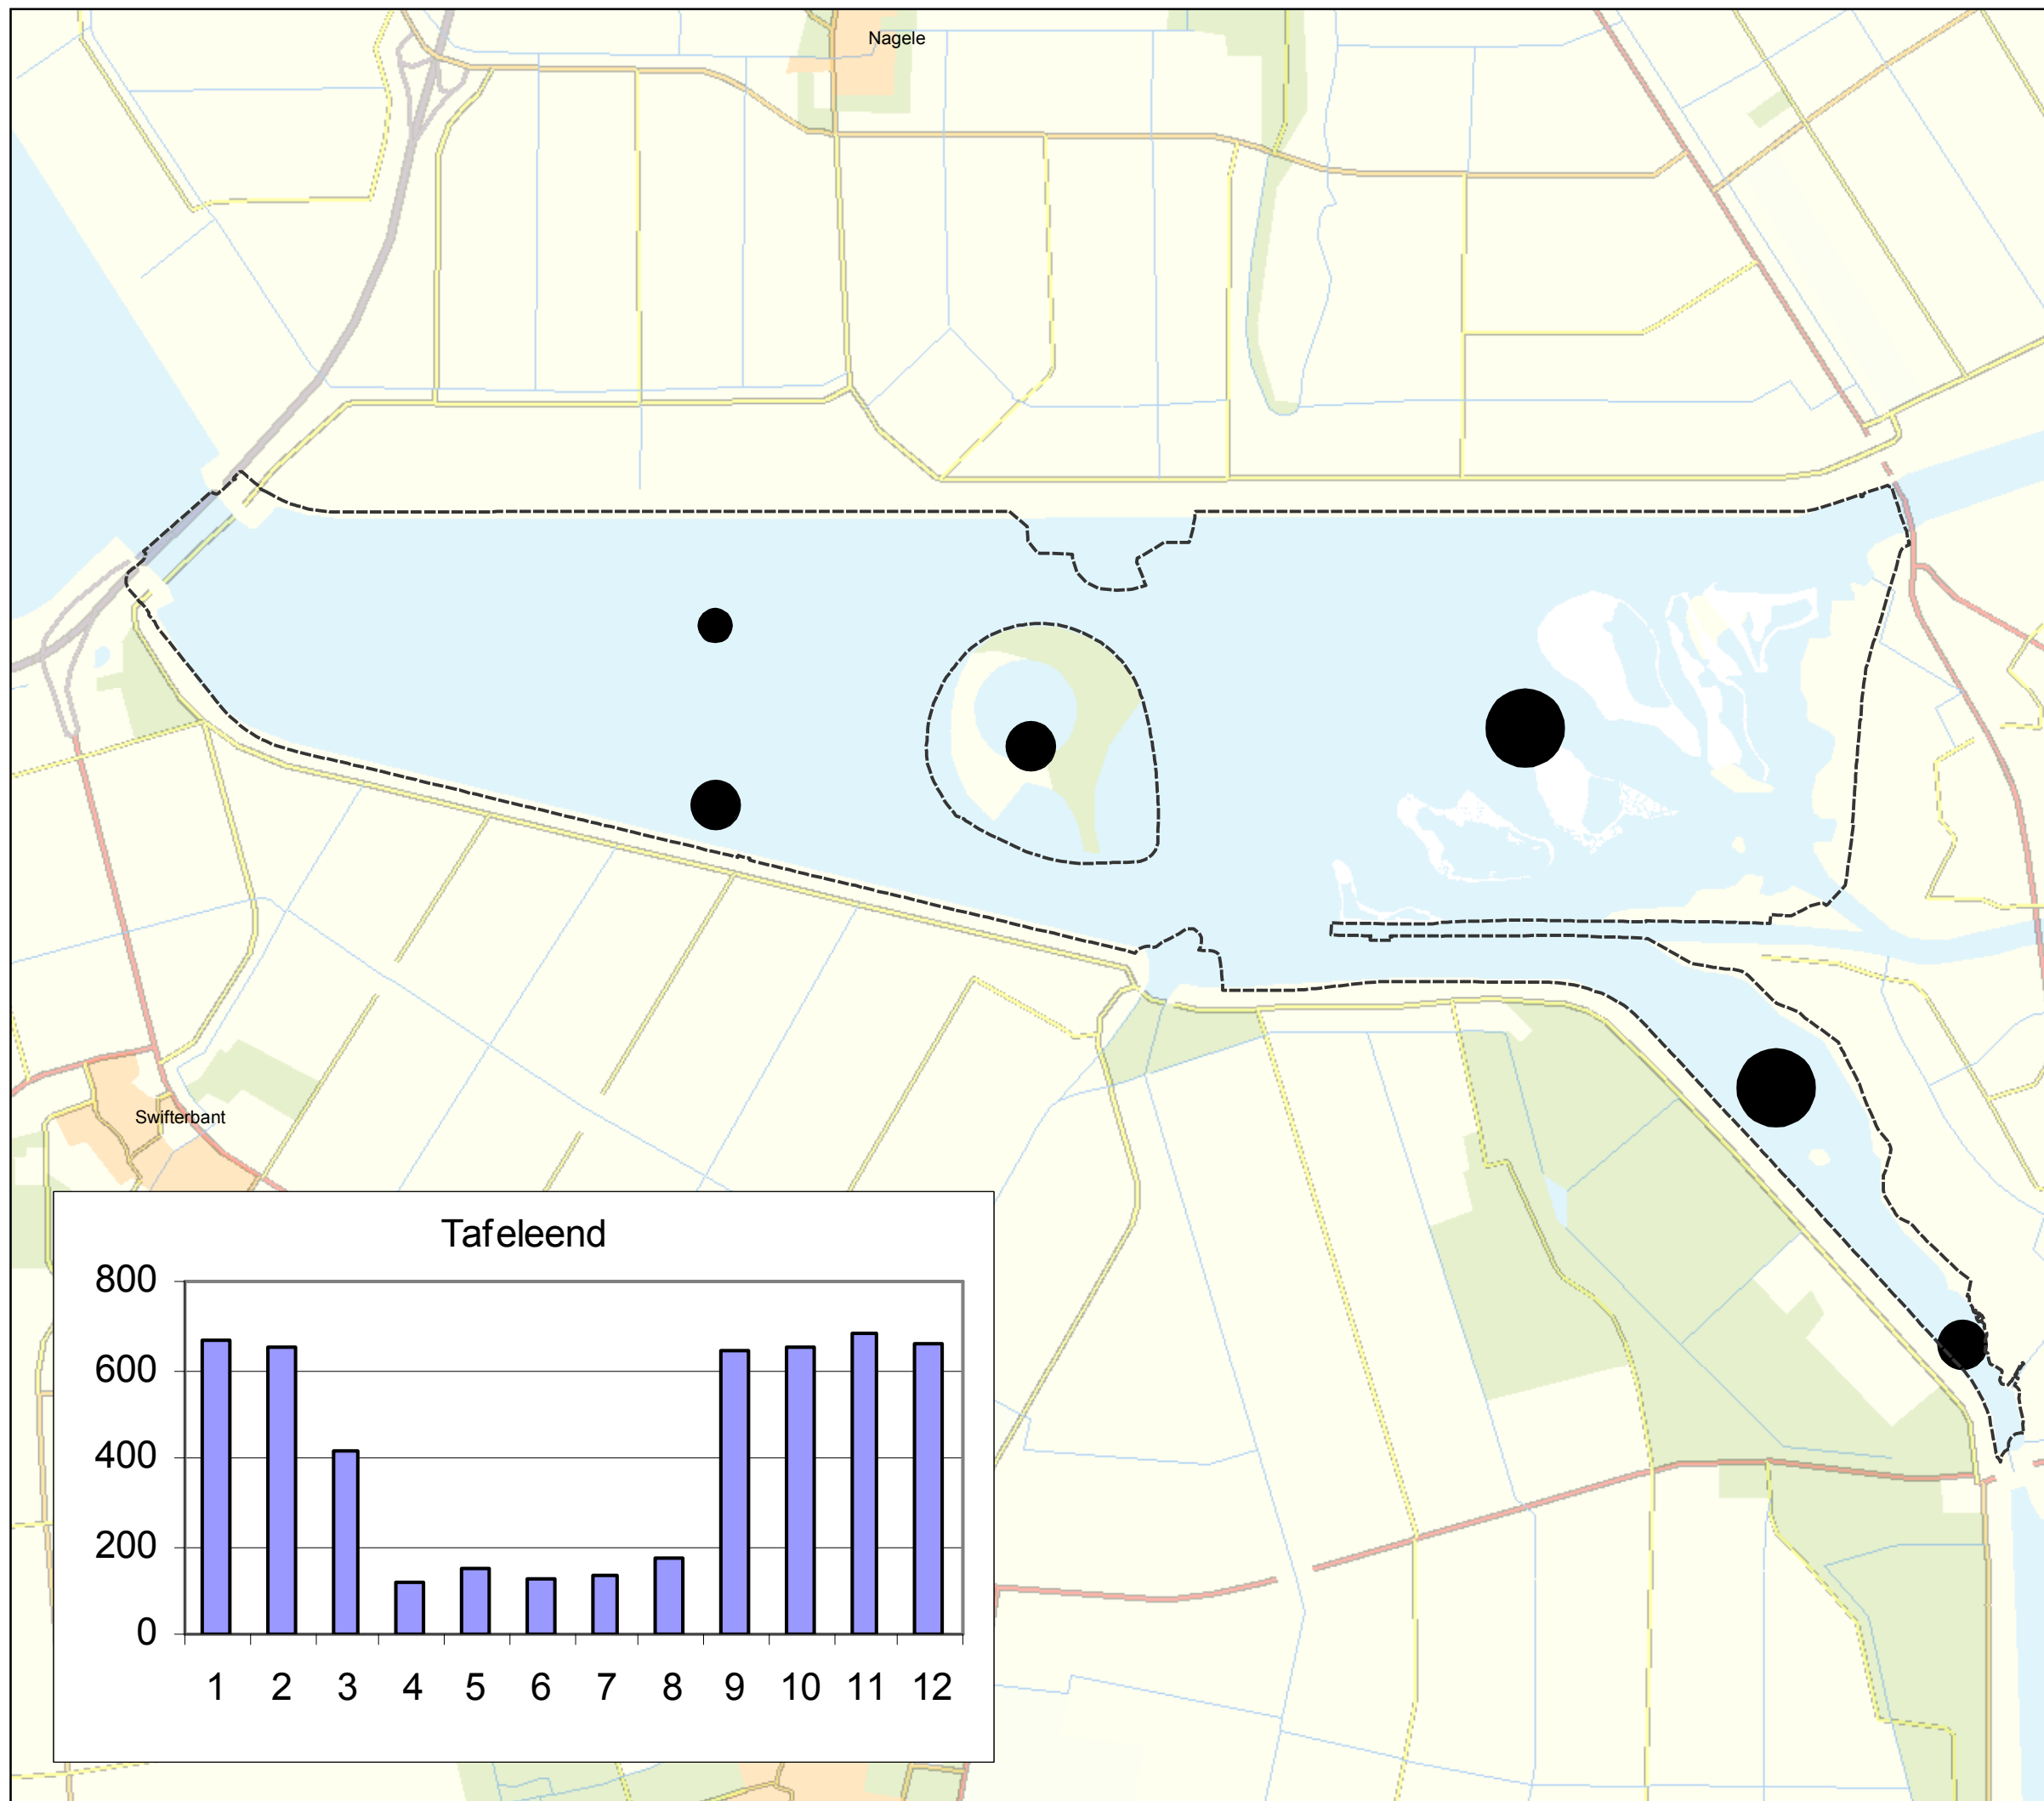

Ketelmeer en Vossemeer

ECO-4.1b Vogels

Seizoenen 2000-2001 t/m 2004-2005

Driehoeksmosseleiders

Tafeleend (november t/m februari)

Status: N2000-doel wordt bij huidig beheer en gebruik waarschijnlijk niet gehaald

Legenda

 N2000-grens Ketelmeer & Vossemeer

Gemiddeld aantal per telling

Bron: SOVON

Referentie: N2000_0372

RWS WD, 18-02-2009

schaal 1:50.000

 Ministerie van Verkeer en Waterstaat
Directoraat-Generaal Rijkswaterstaat
Waterdienst

topografische achtergrond © Topografische Dienst Kadaster

Tafeleend