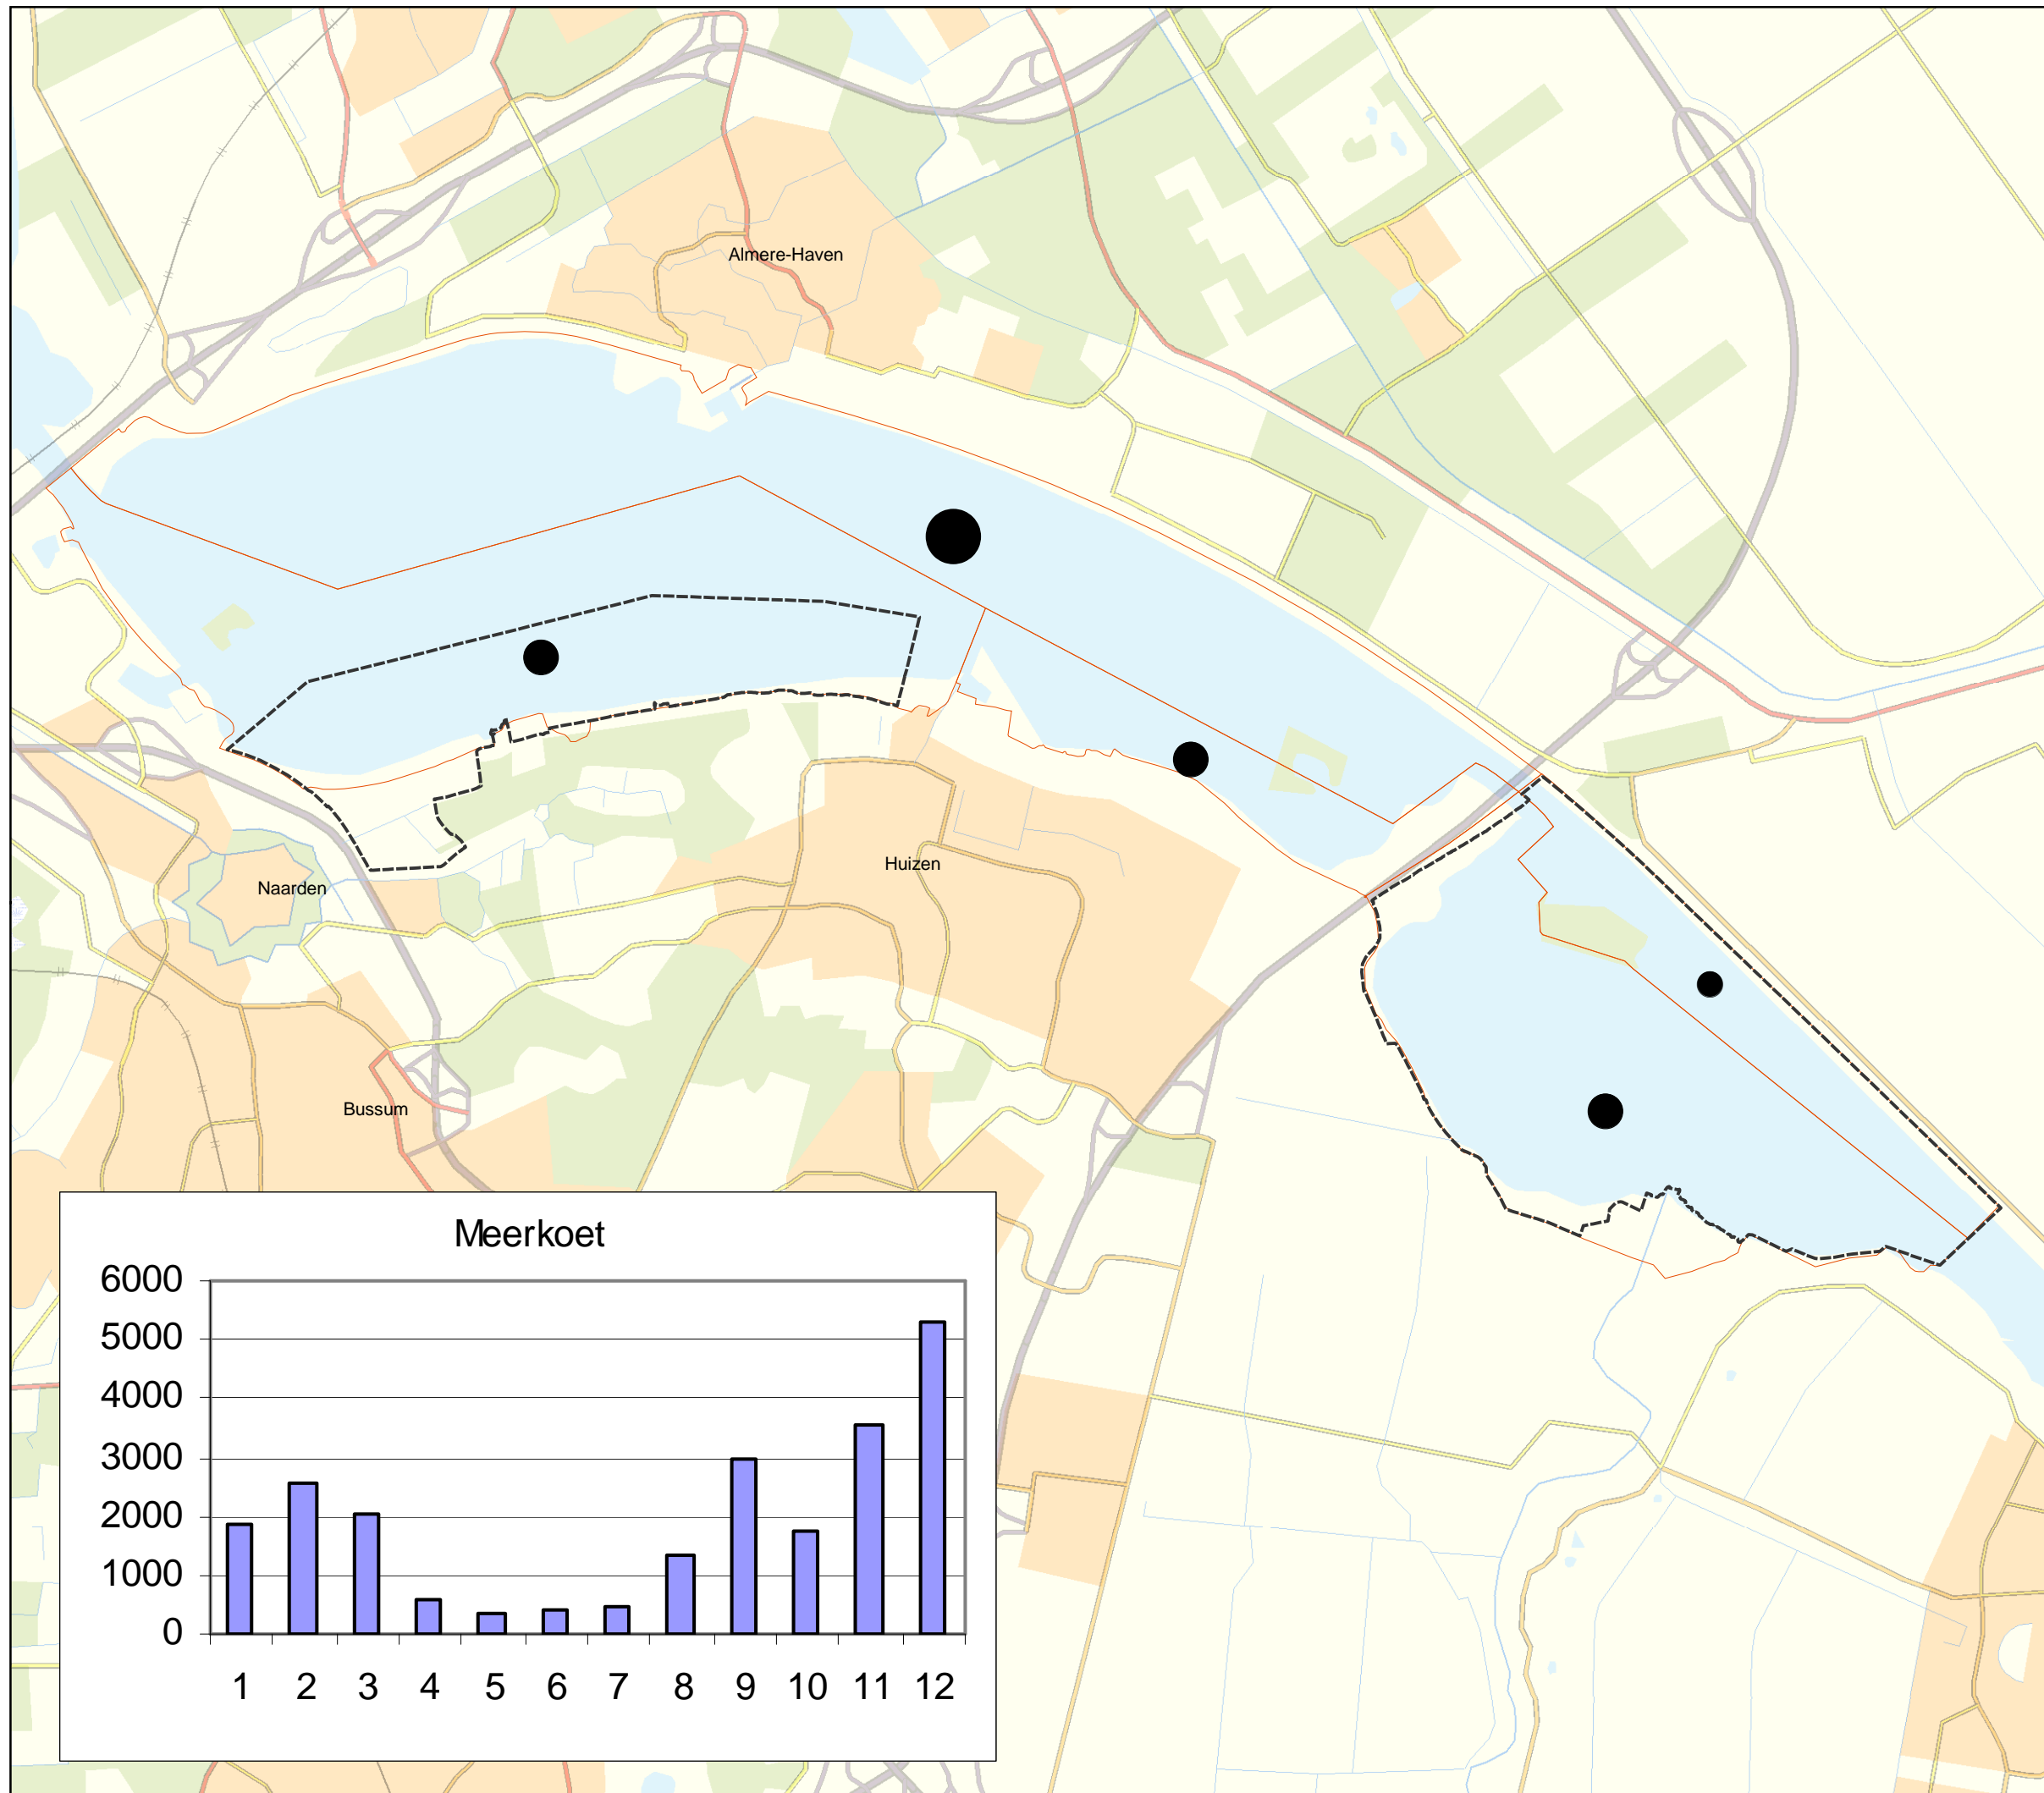

## ECO-4.1c Vogels

Seizoenen 2000-2001 t/m 2004-2005

Driehoeksmosseleters

- Meerkoet (november t/m februari)

### Legenda

--- N2000-grens Eem- en Gooimeer

□ Vogeltelgebieden

Gemiddeld aantal per telling

- × 0
- 1 - 100
- 101 - 250
- 251 - 750
- 751 - 1500
- > 1500

Bron: SOVON

Referentie: N2000\_0823

RWS WD, 11-06-2010

schaal 1:52.000

Ministerie van Verkeer en Waterstaat  
Directoraat-Generaal Rijkswaterstaat  
Waterdienst

topografische achtergrond © Topografische Dienst Kadaster

### Meerkoet