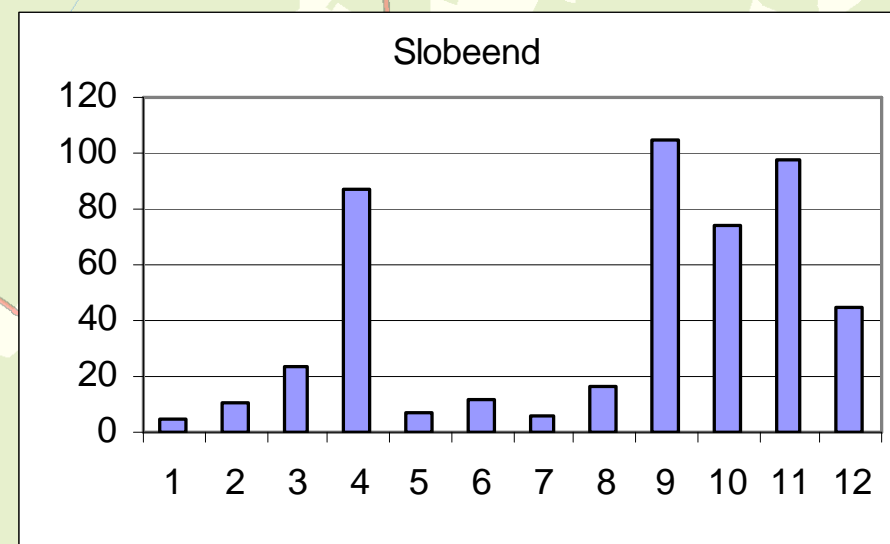

Veluwerandmeren

ECO-4.8 Vogels

Seizoenen 2000-2001 t/m 2004-2005

Planktoneters

- Slobeend (april t/m november)

Legenda

N2000-grens Veluwerandmeren

Vogeltelgebieden

Gemiddeld aantal per telling

- 0
- 1 - 2
- 3 - 5
- 6 - 15
- > 15

Bron: SOVON

Referentie: N2000_0389

RWS WD, 26-11-2009

schaal 1:130.000

Ministerie van Verkeer en Waterstaat
Directoraat-Generaal Rijkswaterstaat
Waterdienst

topografische achtergrond © Topografische Dienst Kadaster