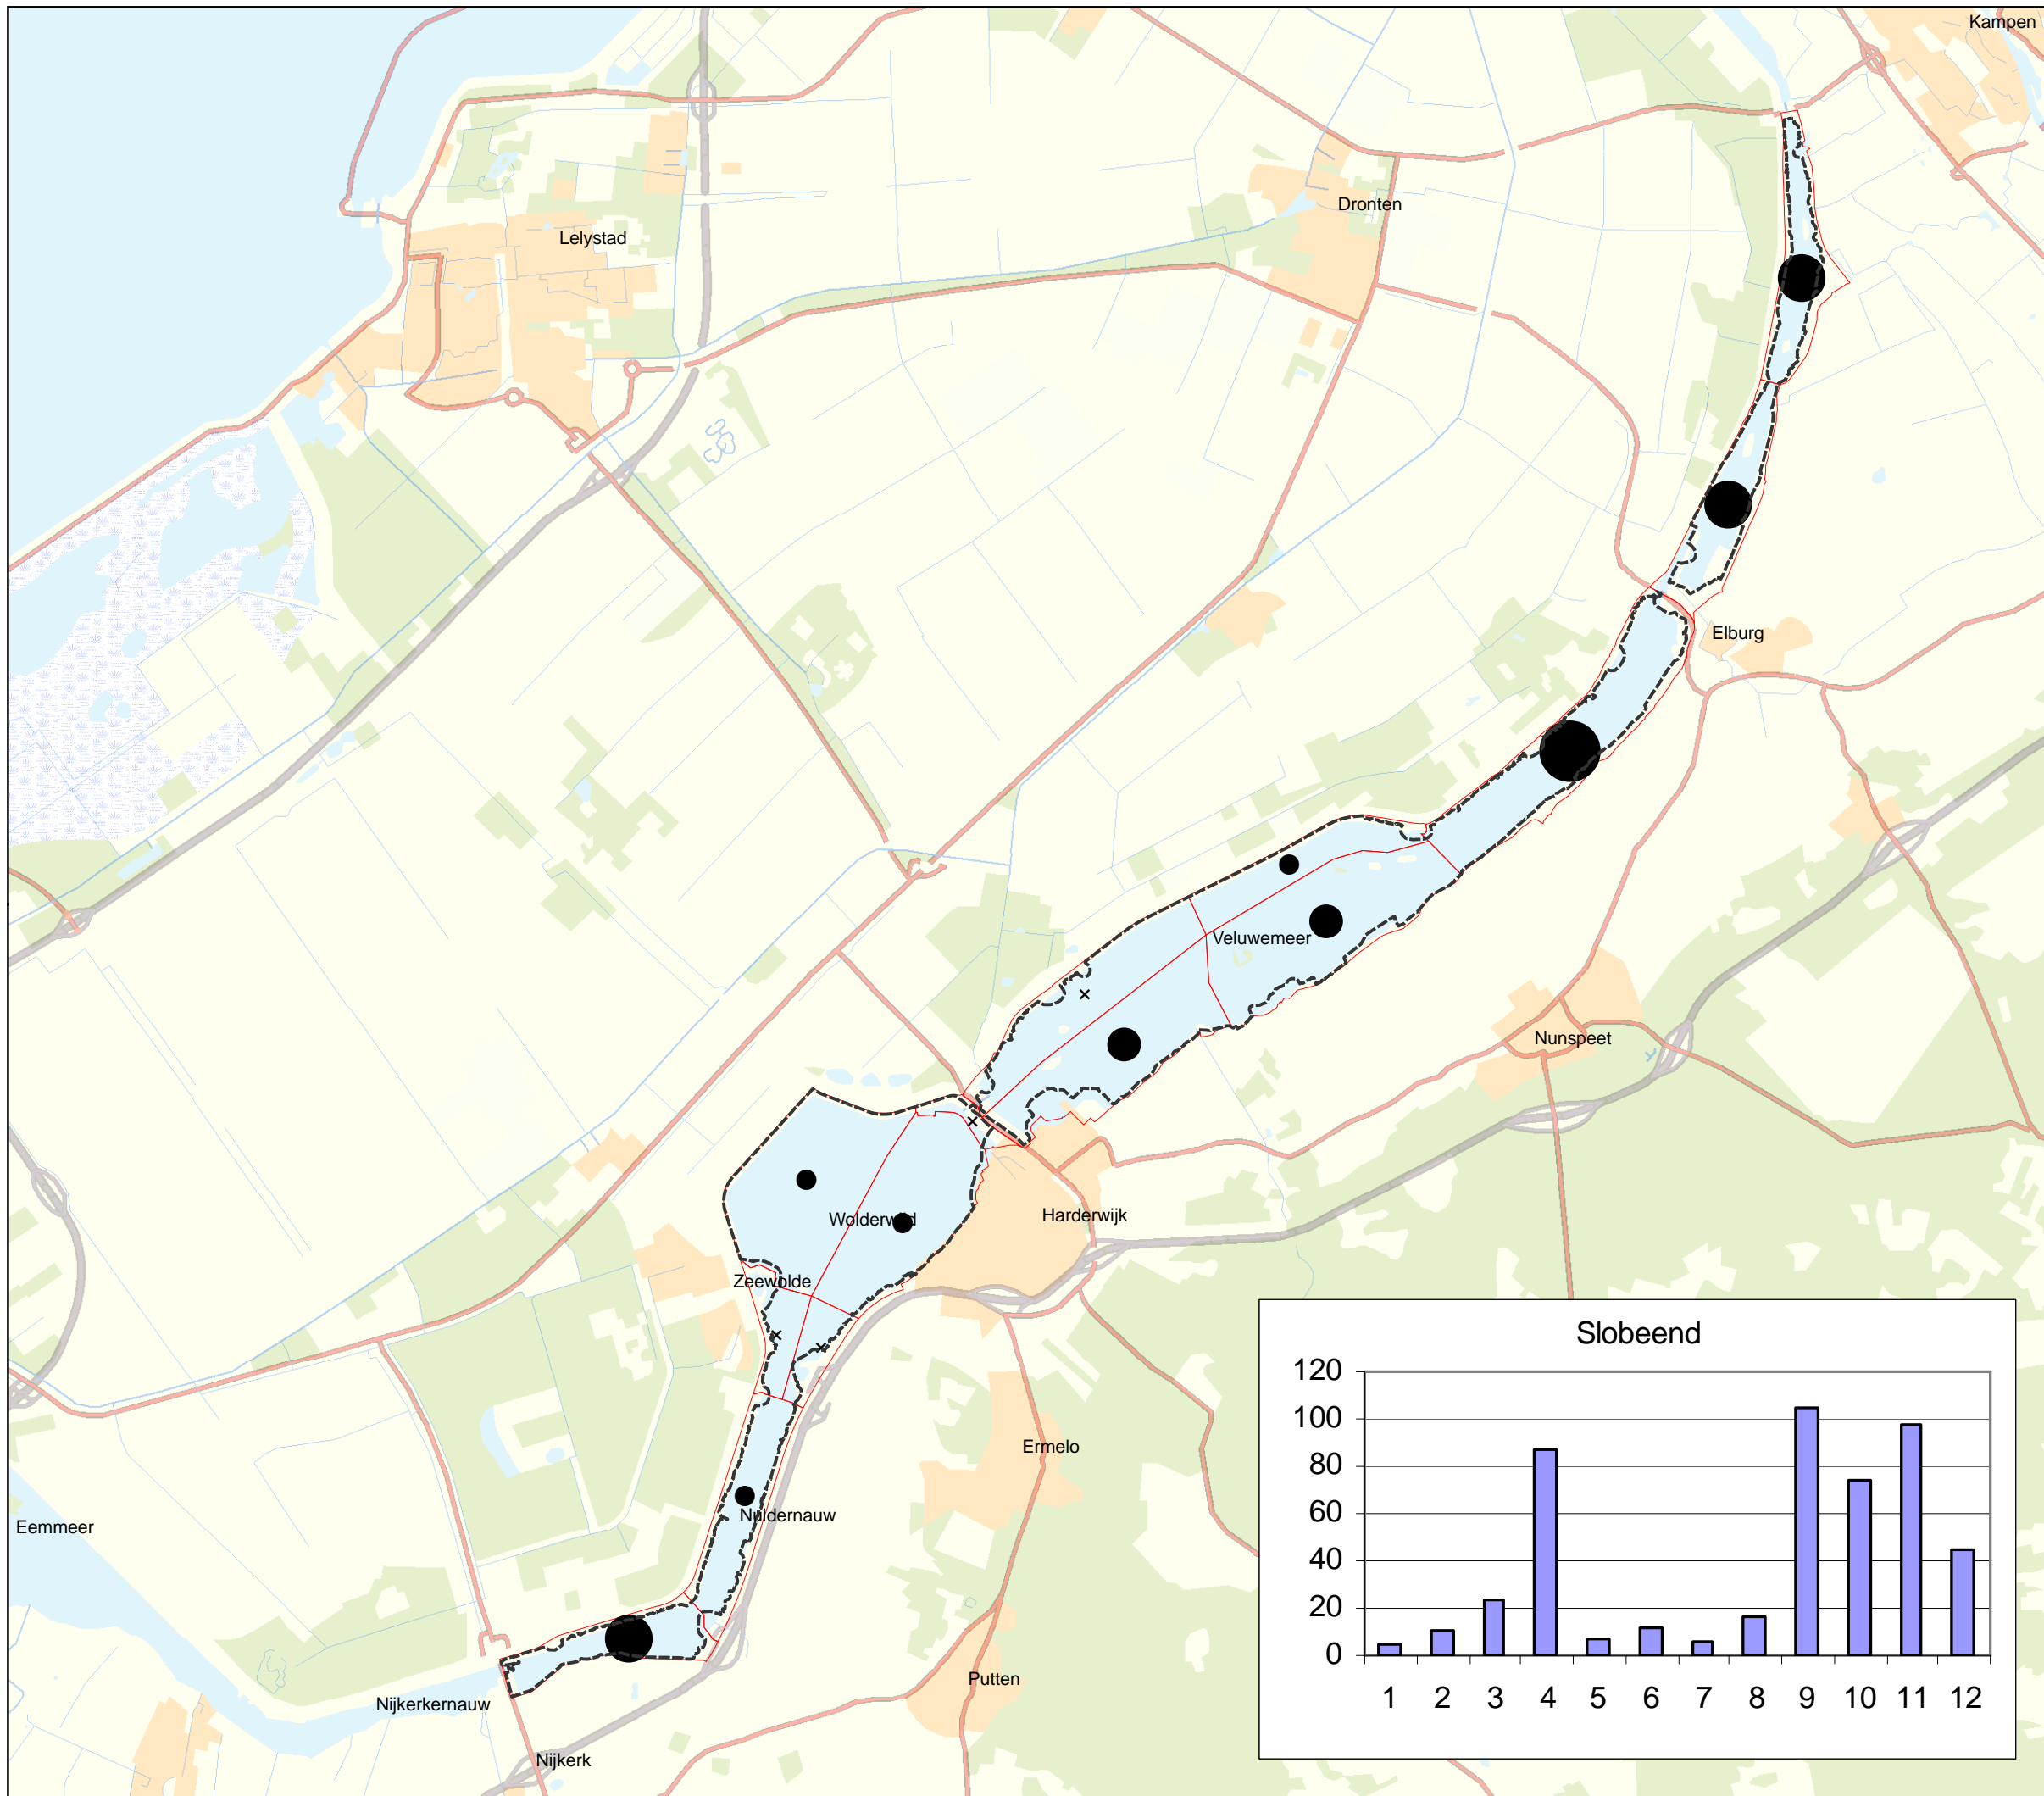

Veluwerandmeren

ECO-4.8 Vogels

Seizoenen 2000-2001 t/m 2004-2005

Planktoneters

- Slobeend (april t/m november)

Legenda

N2000-grens Veluwerandmeren

Vogeltelgebieden

Gemiddeld aantal per telling

- 0
- 1 - 2
- 3 - 5
- 6 - 15
- > 15

Bron: SOVON

Referentie: N2000_0389

RWS WD, 26-11-2009

schaal 1:130.000

Ministerie van Verkeer en Waterstaat
Directoraat-Generaal Rijkswaterstaat
Waterdienst

topografische achtergrond © Topografische Dienst Kadaster