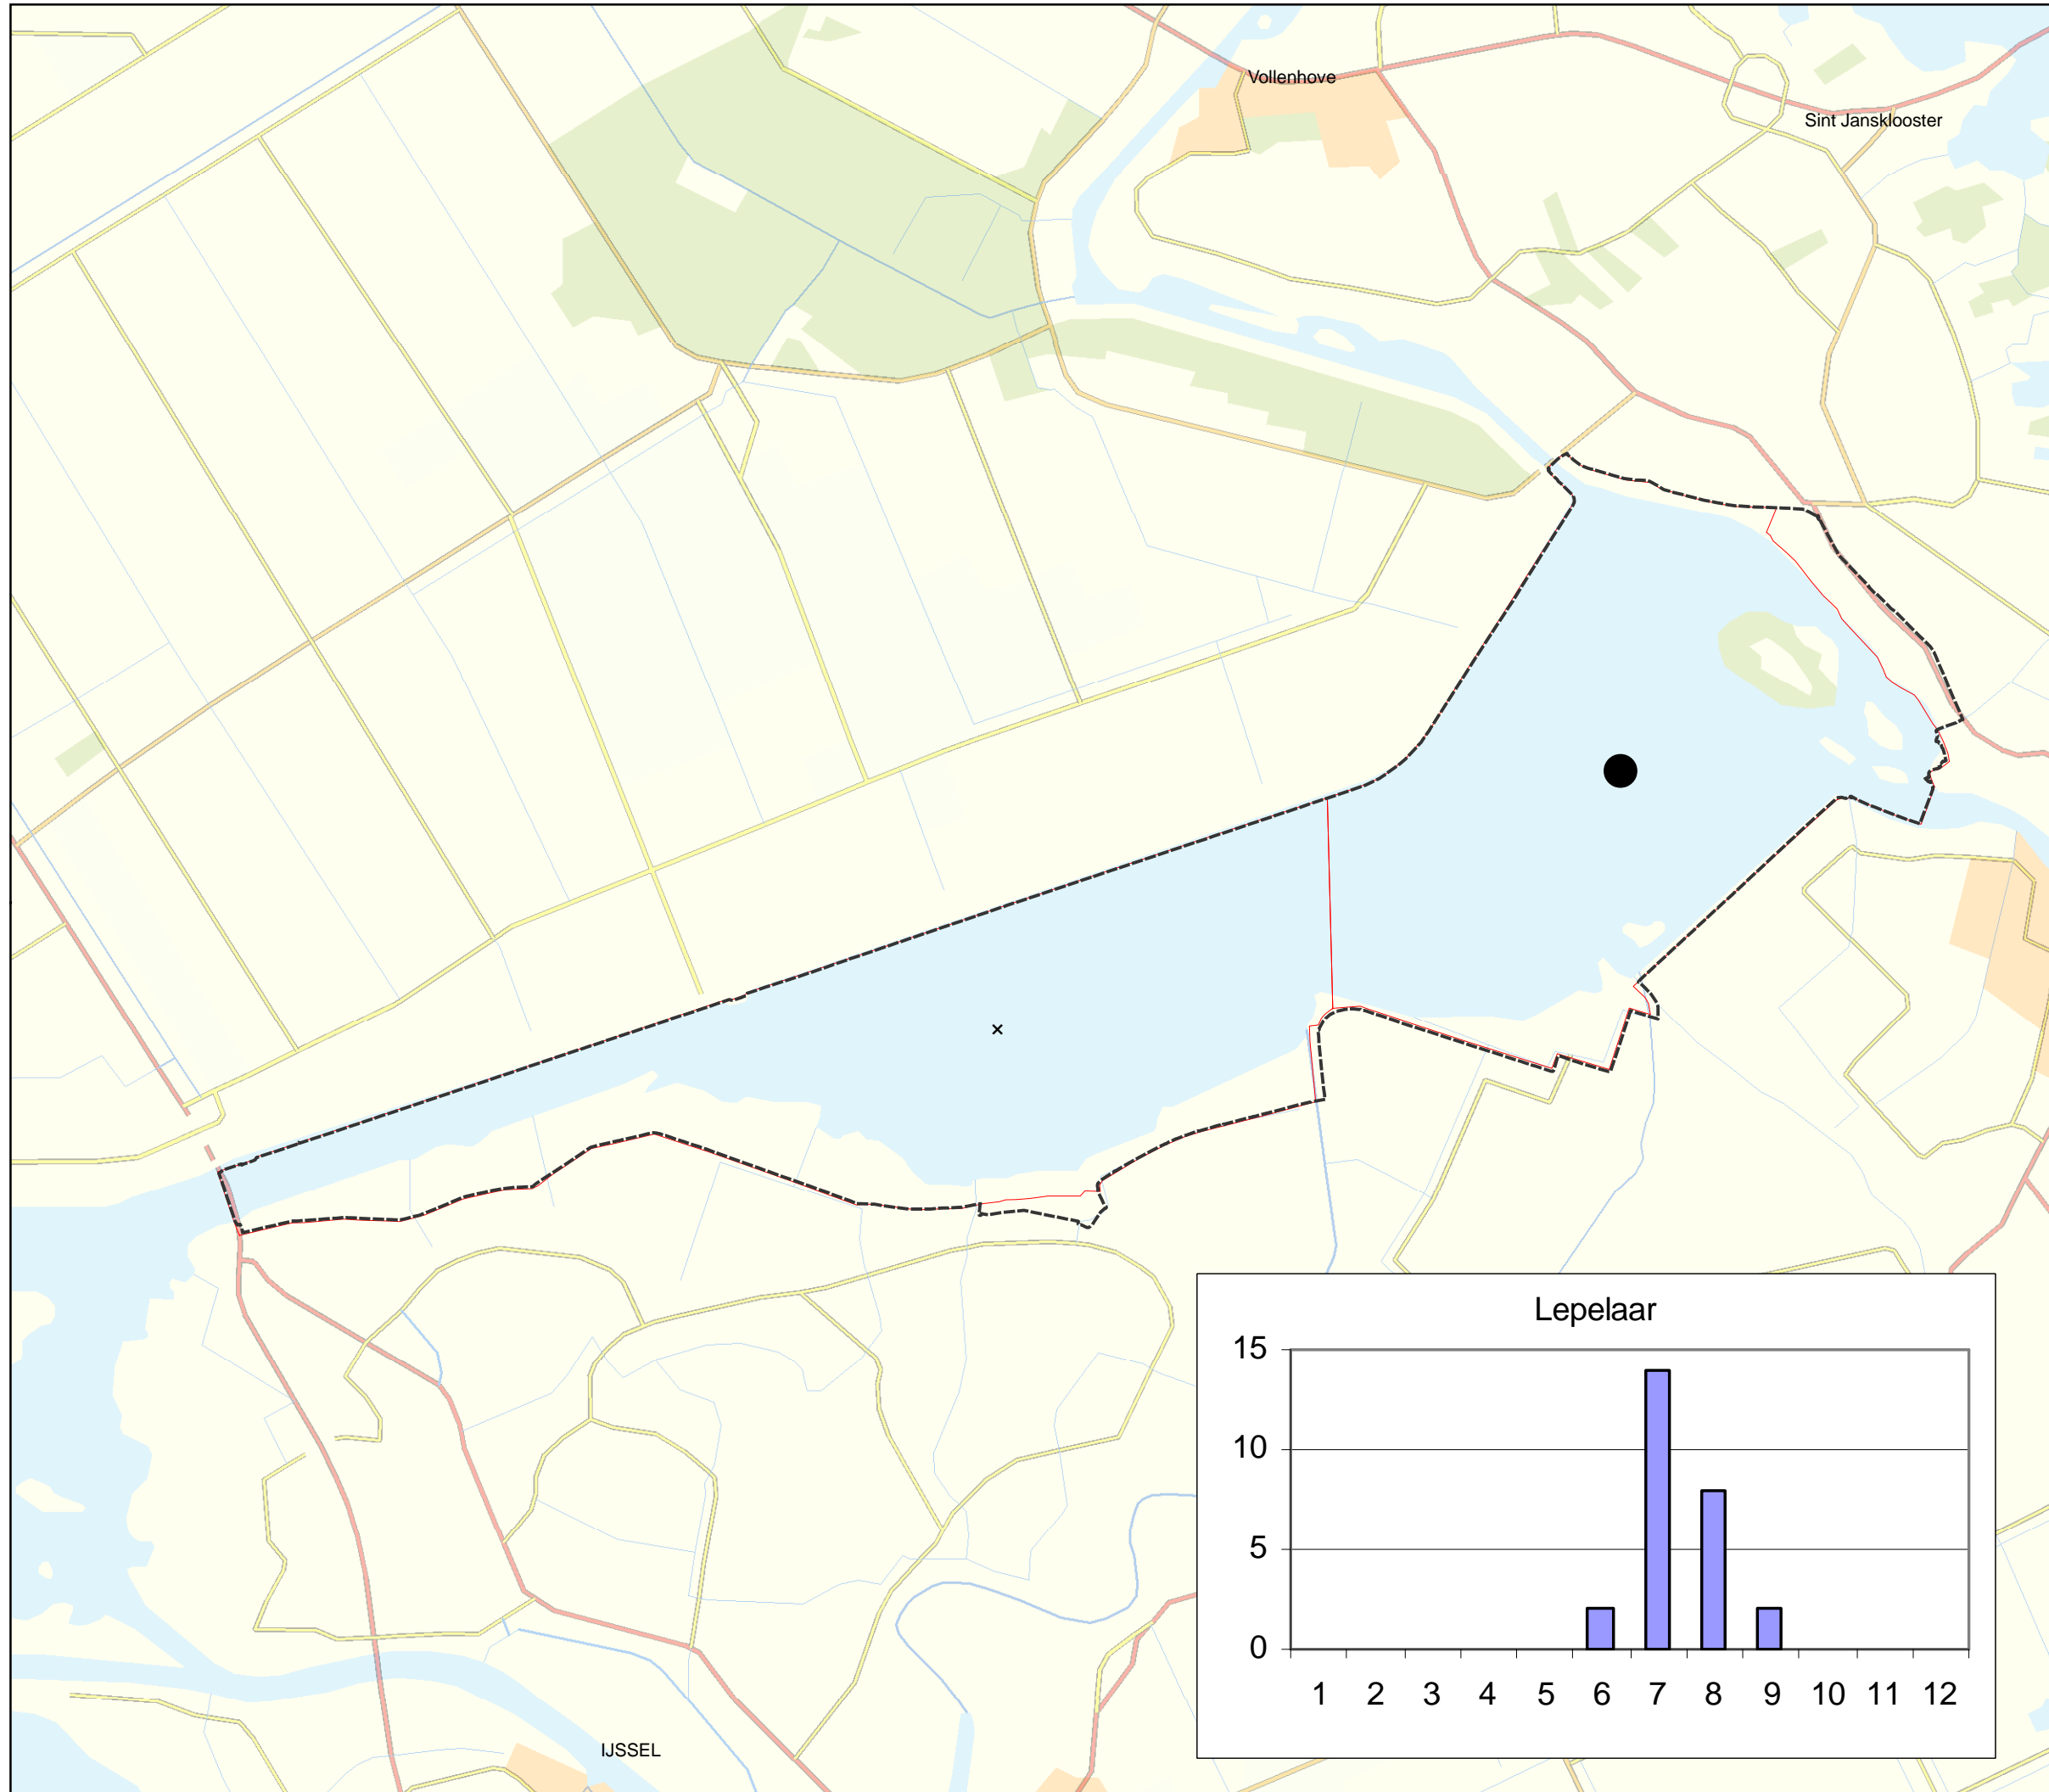

Zwarte Meer ECO-4.6 Vogels

Seizoenen 2000-2001 t/m 2004-2005

Viseters - waders

- Lepelaar (maart t/m september)

Legenda

N2000-grens Zwarte Meer

Vogeltelgebieden

Gemiddeld aantal per telling

x 0

● 1 - 5

● > 5

Bron: SOVON

Referentie: N2000_0382

RWS WD, 26-11-2009

schaal 1:45.000

Ministerie van Verkeer en Waterstaat
Directoraat-Generaal Rijkswaterstaat
Waterdienst

topografische achtergrond © Topografische Dienst Kadaster