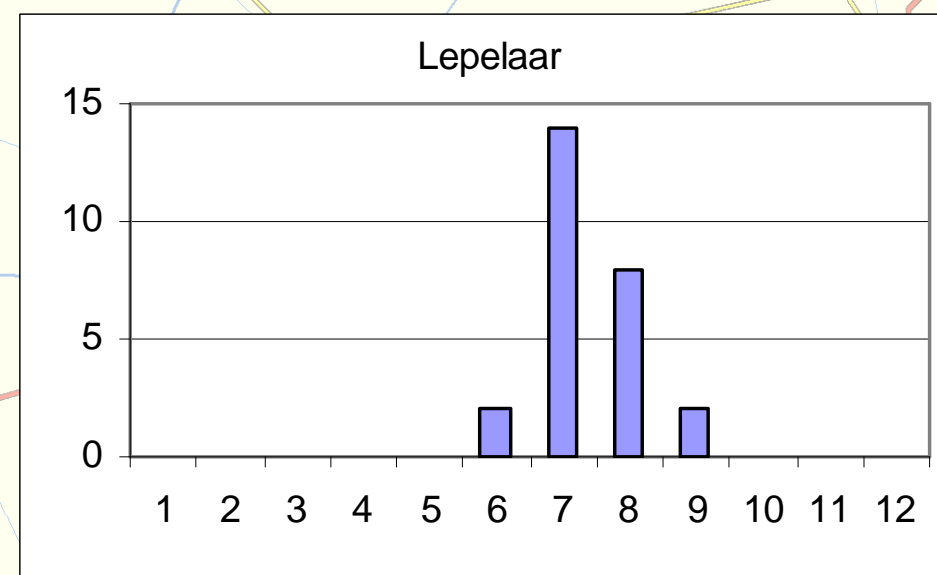

Zwarte Meer ECO-4.6 Vogels

Seizoenen 2000-2001 t/m 2004-2005

Viseters - waders

- Lepelaar (maart t/m september)

Legenda

N2000-grens Zwarte Meer

Vogeltelgebieden

Gemiddeld aantal per telling

x 0

● 1 - 5

● > 5

Bron: SOVON

Referentie: N2000_0382

RWS WD, 26-11-2009

schaal 1:45.000

Ministerie van Verkeer en Waterstaat
Directoraat-Generaal Rijkswaterstaat
Waterdienst

topografische achtergrond © Topografische Dienst Kadaster