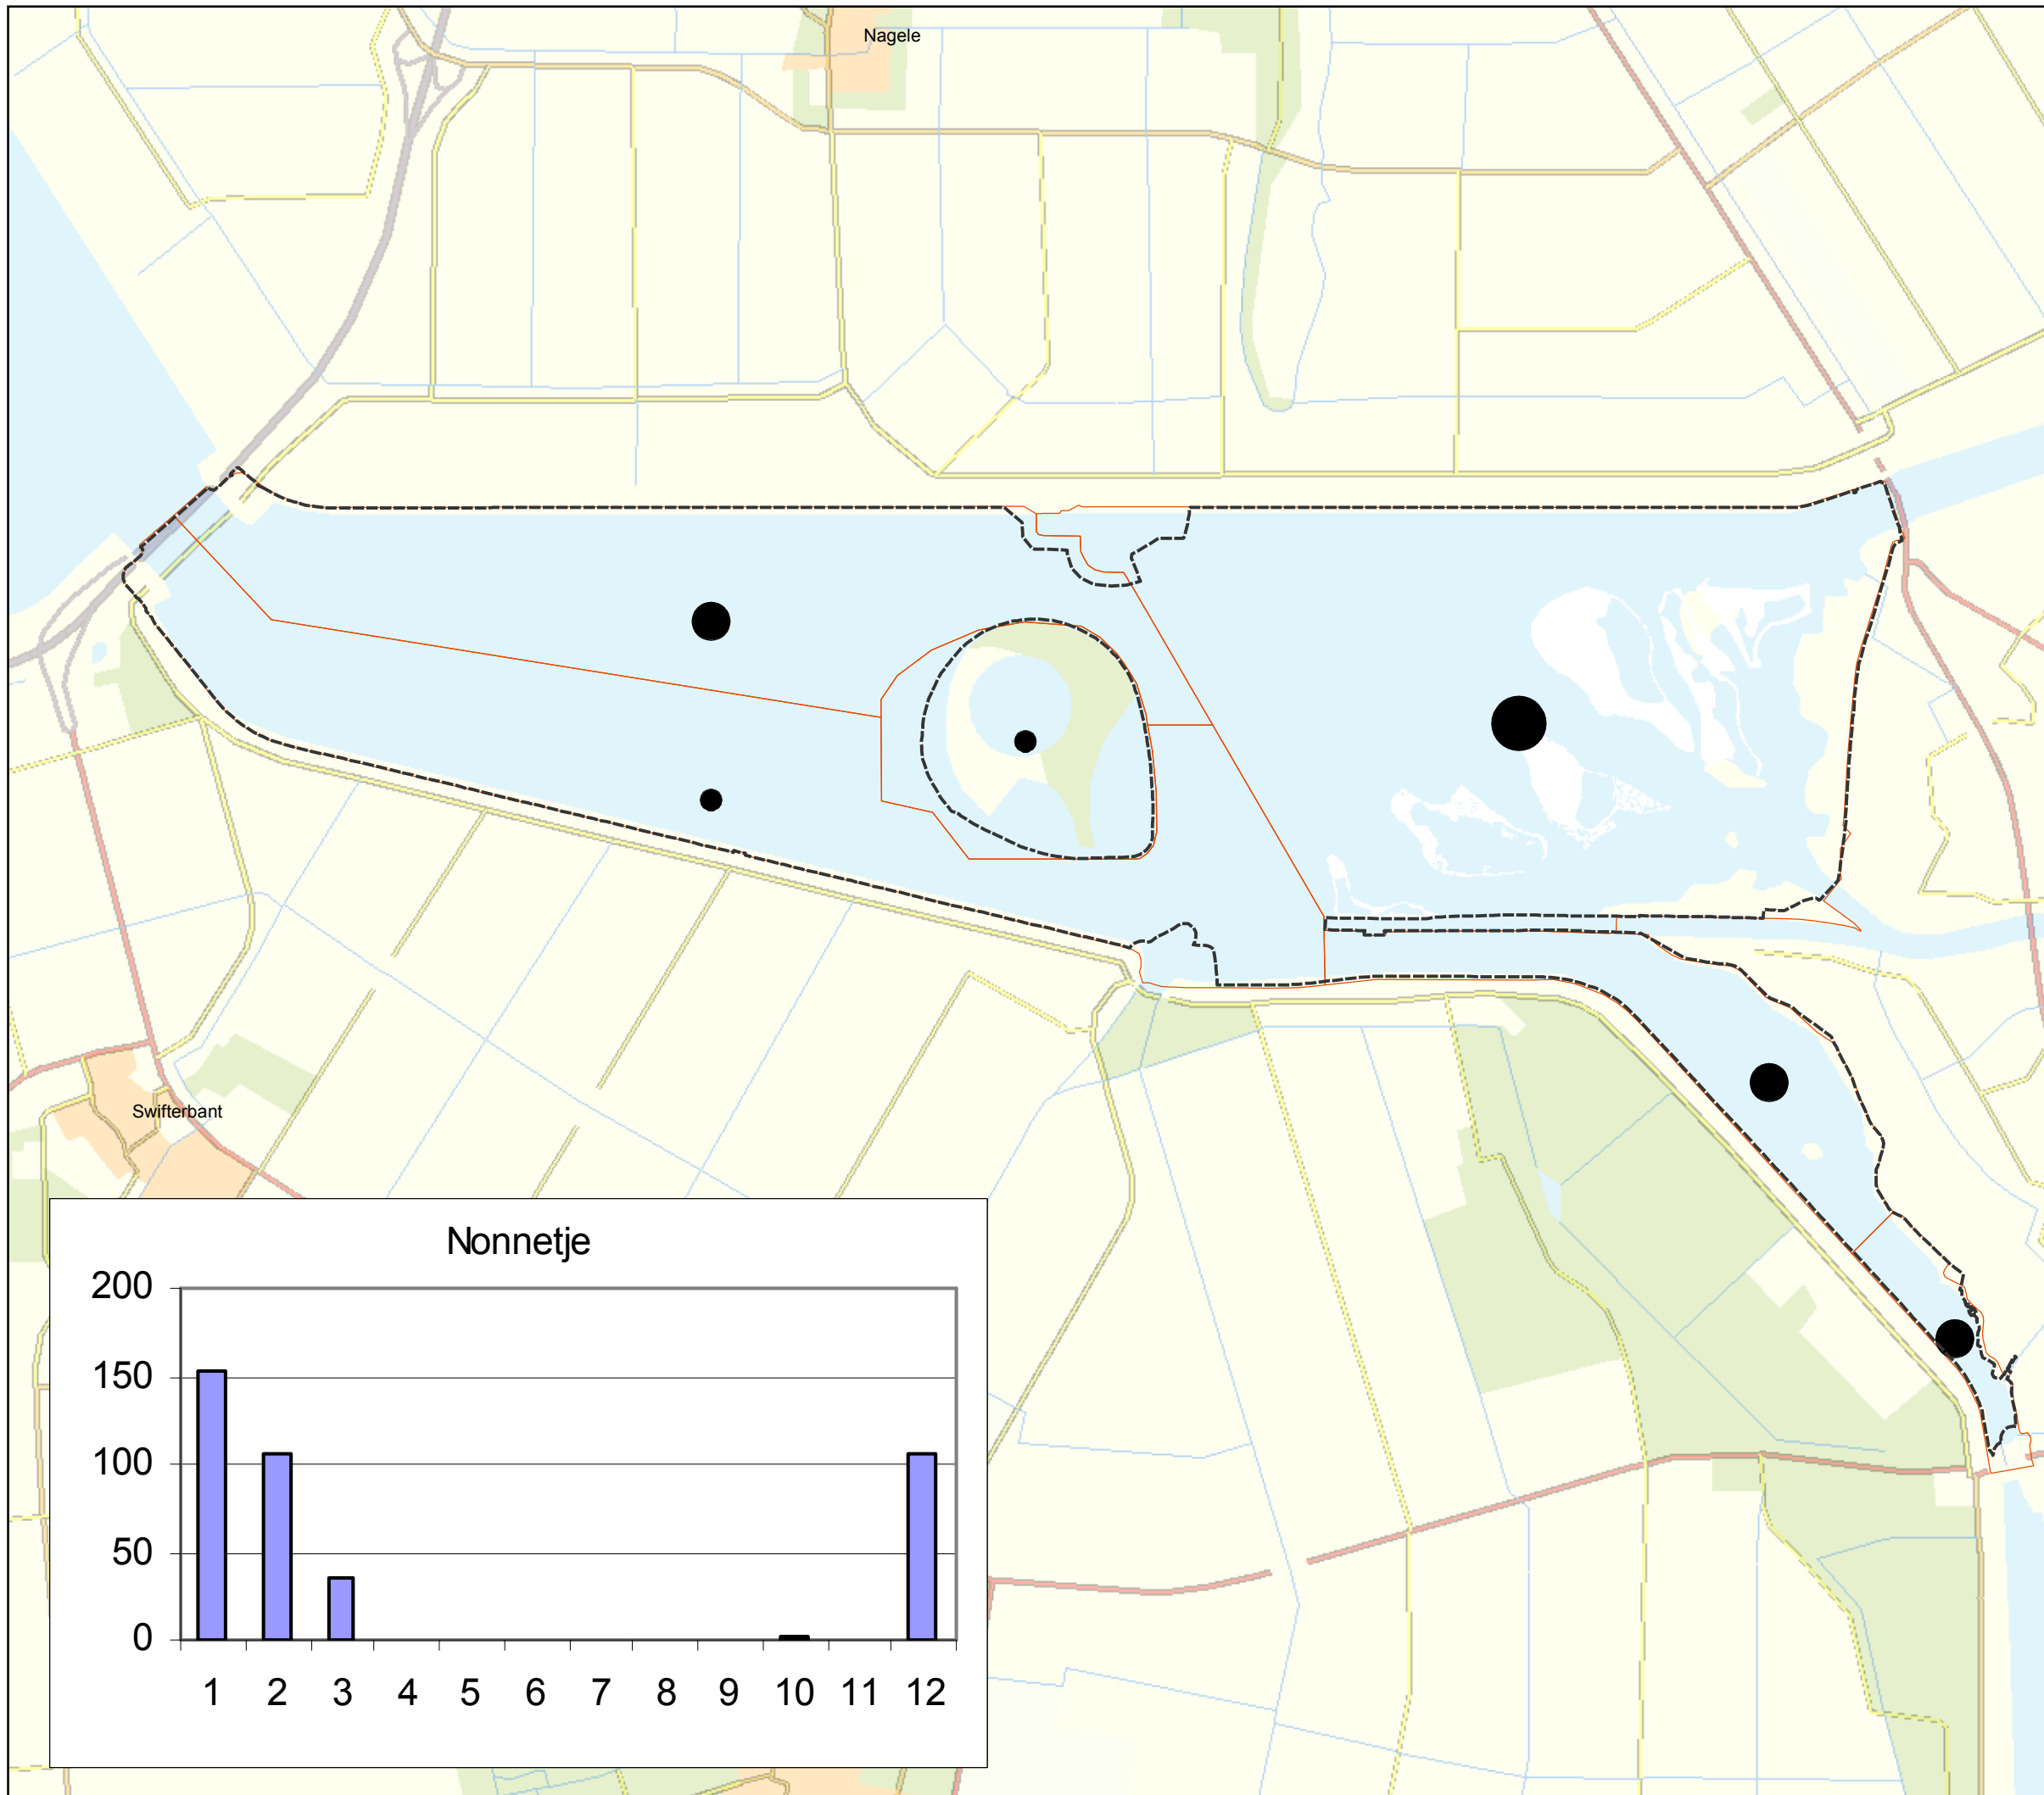

Ketelmeer en Vossemeer

ECO-4.4b Vogels

Seizoenen 2000-2001 t/m 2004-2005

Viseters - duikend jagende spieringeters

Nonnetje (november t/m februari)

Legenda

 N2000-grens Ketelmeer & Vossemeer

Vogeltelgebieden

Gemiddeld aantal per telling

-  0
-  1 - 10
-  11 - 25
-  > 25

Bron: SOVON

Referentie: N2000_0609

RWS WD, 18-02-2009

schaal 1:50.000

 Ministerie van Verkeer en Waterstaat
Directoraat-Generaal Rijkswaterstaat
Waterdienst

topografische achtergrond © Topografische Dienst Kadaster

Nonnetje